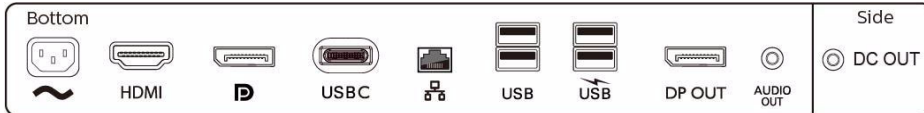

Boyutlar

- Standla birlikte ürün (maks. yükseklik): 614 x 548 x 257 mm
- Standız olarak ürün (mm): 614 x 372 x 56 mm
- mm olarak ambalaj (GxYxD): 690 x 458 x 252 mm

Ağırlık

- Standla birlikte ürün (kg): 7,52 kg
- Standız olarak ürün (kg): 5,10 kg
- Ambalajla birlikte ürün (kg): 10,27 kg

Çalışma koşulları

- Sıcaklık aralığı (çalışma): 0°C - 40°C °C
- Sıcaklık aralığı (saklama): -20°C - 60°C °C
- Bağıl nem: %20 - 80 %
- Yükseklik: Çalışma: 3658 m (+12.000 ft), Çalışmama: 12.192 m (+40.000 ft)
- MTBF (gösterilen): 70.000 saat (arka aydınlatma hariç)

Sürdürülebilirlik

- Çevre ve enerji: PowerSensor, EnergyStar 7.0, EPEAT*, TCO Sertifikalı Edge, RoHS, WEEE
- Geri dönüştürülebilir ambalaj malzemesi: 100 %
- Geri dönüştürülmüş plastik: %85
- Spesifik Maddeler: PVC / BFR içermeyen kasa, Cıva içermez, Kurşunsuz

Uyumluluk ve standartlar

- Yasal Onaylar: CE İşareti, FCC Sınıf B, SEMKO, cETLus, CU-EAC, TUV Ergo, TUV/GS, EPA, UKRAYNACA, ICES-003, CB

Kasa

- Ön çerçeve: Siyah

- Arka kapak: Siyah
- Ayak: Siyah
- Kaplama: Doku

Kutuda neler var?

- Monitör ve stand
- Kablolar: HDMI kablosu, DP kablosu, USB-C - C/A kablosu, DC çıkış kablosu, Güç kablosu
- Kullanıcı Belgeleri

Yayın tarihi 2019-07-05

Sürüm: 3.0.1

12 NC: 8670 001 57927
EAN: 87 12581 75674 1

© 2019 Koninklijke Philips N.V.
Tüm hakları saklıdır.

Teknik özellikler üzerinde önceden haber vermeden değişiklik yapılabilir. Ticari markalar, Koninklijke Philips N.V. şirketi veya ilgili kuruluşlara aittir.

www.philips.com

* "IPS" adı / ticari markası ve söz konusu teknolojilere ait patentler ilgili sahiplerinin mülkiyetindedir.

* Maksimum çözünürlük, HDMI, DP veya USB-C girişi için çalışır.

* Tepki süresi değeri SmartResponse'a eşittir

* NTSC Alanı, CIE 1976 temel alınarak

* sRGB Alanı, CIE 1931 temel alınarak

* USB-C ile Video aktarımı için düzüstü bilgisayarınızın/cihazınızın USB-C DP Alt mode'u desteklemesi gerekir

* USB-C güç sağlama ve şarj etme işlemleri için düzüstü bilgisayarınızın/cihazınızın standart USB-C Power Delivery özelliklerini desteklemesi gerekir. Daha fazla bilgi için lütfen düzüstü bilgisayarınızın kullanım kılavuzunu kontrol edin veya üreticiye danışın.

* Ekran paylaşma veya Internet üzerinden çevrimiçi görüntü ve ses akışı gibi işlemler ağ performansını etkileyebilir. Genel ses ve görüntü kalitesini donanımınız, ağınızın bant genişliği ve performansı belirler.

* DC çıkışı işlevi yalnızca 19 V, maks. 65 W güce sahip Intel NUC'leri destekler. Güç ileme işlevi için USB-C veya DC çıkış bağlantı noktasına yalnızca tek bir bilgisayar veya düzüstü bilgisayar bağlanmalıdır.

* EPEAT derecesi, sadece Philips ürününün tescil edildiği yerlerde geçerlidir. Ülkenizdeki tescil durumunu öğrenmek için lütfen https://epeat.sourcemap.com/ adresini ziyaret edin.

* Monitör, gösterilen görüntülerinden farklı olabilir.