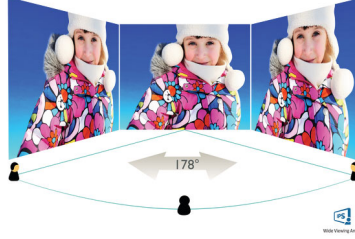

IPS teknolojisi

IPS ekranlarda 178/178 derece ekstra geniş izleme açısı sağlayan gelişmiş bir teknoloji kullanılır; böylece hemen hemen her açıdan, 90 derecelik Pivot modunda bile TV izleyebilirsiniz! Standart TN panellerden farklı olarak IPS ekranlar, size canlı renklerle olağanüstü net görüntüler sunar. Sadece fotoğraflar, filmler ve web'de gezinme için değil, aynı zamanda her zaman renk hassasiyeti ve tutarlı parlaklık gerektiren profesyonel uygulamalar için de idealdir.