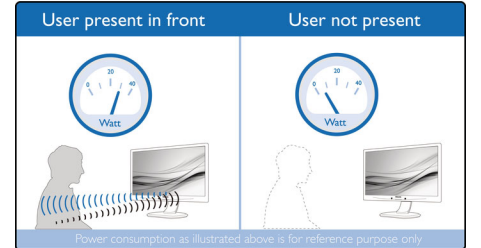

PowerSensor

PowerSensor, zararsız kızılötesi sinyaller alıp vererek kullanıcının bulunup bulunmadığını belirleyen ve kullanıcı bulunmadığında monitör parlaklığını otomatik olarak azaltan, böylece enerji maliyetlerini %80'e varan oranda düşüren ve monitörün kullanım ömrünü artıran dahili bir "insan sensörüdür."

USB Docking

USB-C

Quad HD

Ultra Wide-Color

LowBlue Mode

Windows Hello

PowerSensor

3-sided Frameless

HDMI™